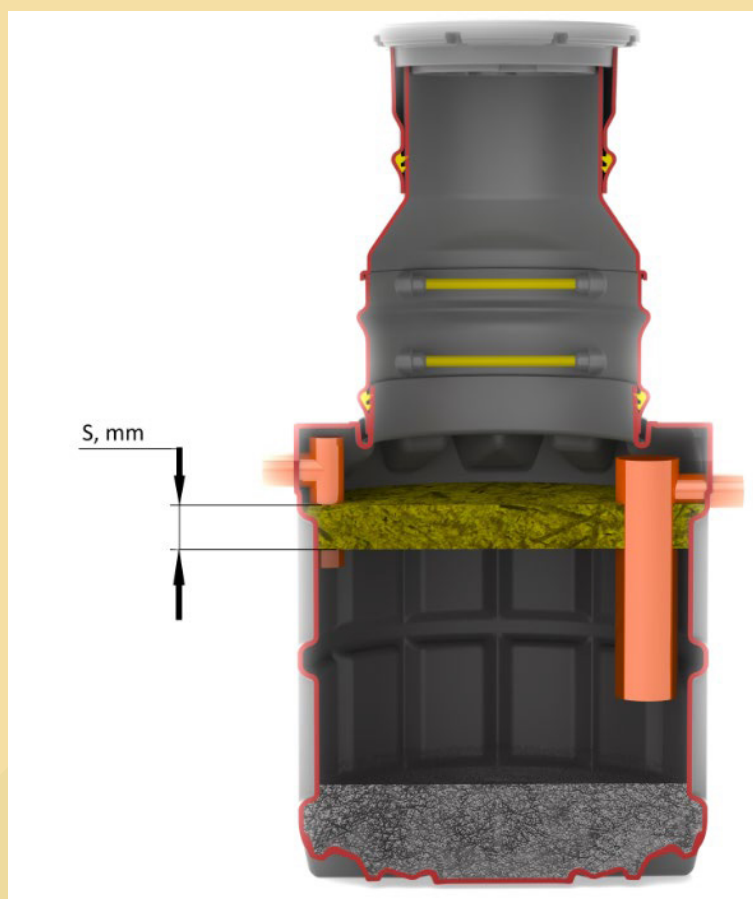

## Fedtkapacitet og lagtykkelse fedtudskiller type Greasly

	Flow l/s	Fedt volumen, liter	Lagtykkelse S, mm
Greasly-1	1	100	180
Greasly-2	2	200	175
Greasly-4	4	200	175
Greasly-7	7	450	180
Greasly-10	10	640	150
Greasly-15	15	940	210